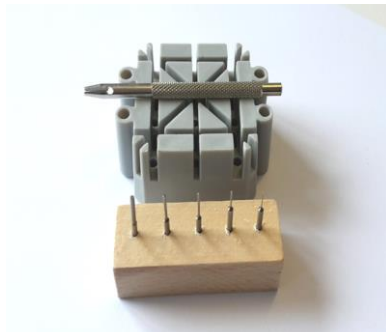

INTERPORT
Birkemosevej 1B
8361 Hasselager

Telefon / Fax: 86 21 60 77
E-mail: info@inter-port.dk
Hjemmeside: www.inter-port.dk

Lænkeafkortnings værktøj

1 stk. universal sokkel
5 stk. punsler – ass. + træklods
1 stk. stift holder
Art. nr.: 5685
Kr. 125,00

Punsler (stifter)
Art. nr.: 6745/ [x,x mm]
Kr. 10,00

Universal sokkel
art. nr.: 5685.1
Kr. 38,00

Stift holder
art. nr.: 5685.2
Kr. 37,00

Punselholder m/punsler
Art. nr.: 5685.5
Kr. 76,00