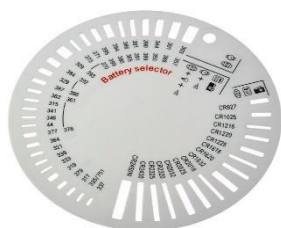

Batteri oversigt

Art.nr.: 20207

Kr. 50,00

Rensestift

Art. nr.: 4654.11

Art. nr.: 4654.21

Kr. 19,00