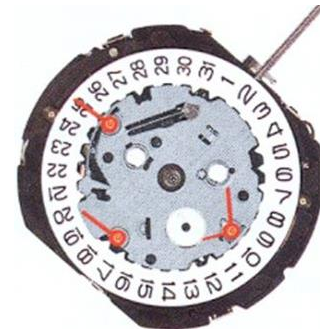

TMI

Ring venligst og få tilsendt prislister