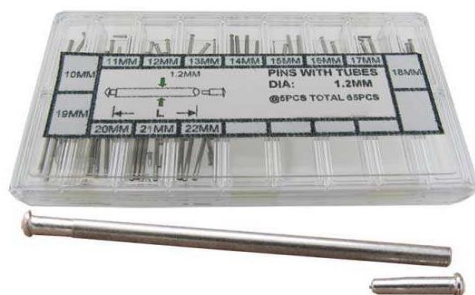

Lænkerør m/nitter

Sortiment pins med rør Ø1,2

Varenr. 9735

Kr. 139,00

Afkortningsværktøj inkl. 2 stk. punsler

Art. nr.: 5688

Kr. 65,00

Ekstra stift til holder: