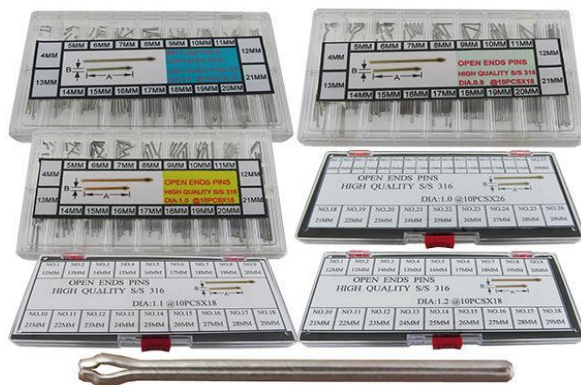

Kr. 82,00

Diverse stifter fås i refill – ring og få oversigt/prisliste

INTERPORT
Birkemosevej 1B
8361 Hasselager

Telefon / Fax: 86 21 60 77
E-mail: info@inter-port.dk
Hjemmeside: www.inter-port.dk

Hårnåle sortiment

Hårnåle sortimenter:

Art. nr.: 3459	Ø0,8+Ø1,0	10-20 mm	500 stk.	Kr. 148,00
Art. nr.: 950251	Ø0,8+Ø1,0	10-22 mm	540 stk.	Kr. 169,00
Art. nr.: 19181	Ø0,8 mm	4-21 mm	180 stk.	Kr. 118,00
Art. nr.: 7890	Ø0,9 mm	4-21 mm	180 stk.	Kr. 139,00
Art. nr.: 0PK09	Ø0,9 mm	4-21 mm	180 stk.	Kr. 148,00
Art. nr.: P20856	Ø1,0 mm	4-29 mm	260 stk.	Kr. 199,00
Art. nr.: 30543	Ø1,1 mm	12-29 mm	180 stk.	Kr. 189,00
Art. nr.: 30544	Ø1,2 mm	12-29 mm	180 stk.	Kr. 199,00