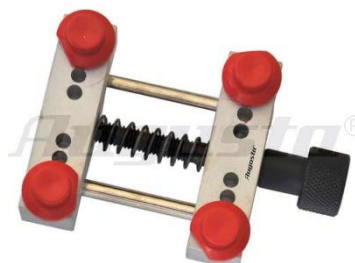

E-mail: info@inter-port.dk

Hjemmeside: www.inter-port.dk

Værkholdere

UNIFIX
Art. nr.: 4573.96
Kr. 438,00

Værkholder
Art. nr.: 5668
Kr. 99,00

Til store ure
Art. nr.: 5668.4
Kr. 179,00

Til vandfaste ure
Art. nr.: 5670
Kr. 66,00