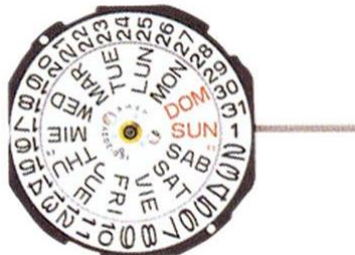

INTERPORT
Birkemosevej 1B
8361 Hasselager

Telefon / Fax: 86 21 60 77
E-mail: info@inter-port.dk
Hjemmeside: www.inter-port.dk

Værker

MORIOKA

Ring venligst og få tilsendt prislister