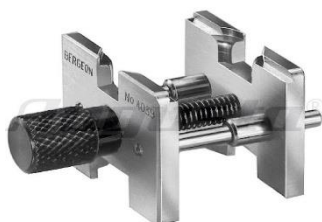

E-mail: info@inter-port.dk

Hjemmeside: www.inter-port.dk

Værkholdere

UNIFIX
Art. nr.: 4573.96
Kr. 438,00

Værkholder
Art. nr.: 5668
Kr. 99,00

Til store ure
Art. nr.: 5668.4
Kr. 179,00

Til vandfaste ure
Art. nr.: 5670
Kr. 66,00