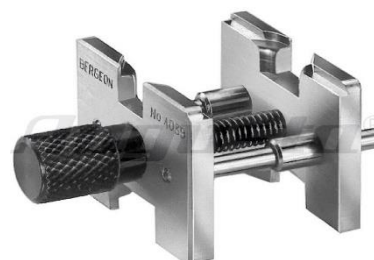

BERGORN
8¾" - 19" (til store ure)
Art. nr.: 4040
Kr. 228,00