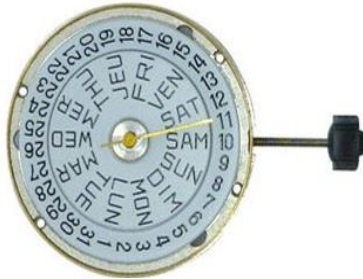

INTERPORT
Birkemosevej 1B
8361 Hasselager

Telefon / Fax: 86 21 60 77
E-mail: info@inter-port.dk
Hjemmeside: www.inter-port.dk

Værker

FE

Ring venligst og få tilsendt prislister